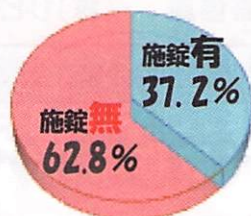

自転車は手軽に利用できる身近で便利な乗り物ですが、鍵を掛けないと簡単に盗まれてしまいます。複数の鍵を掛け、大事な自転車を守りましょう。

自転車盗被害時の
施錠の有無

※R3. 1~11

自転車防犯登録 について

自転車には利用者の責務として「防犯登録」をすることが法律で定められています。万が一、盗難の被害に遭っても、防犯登録の番号から所有者が判明し、所有者の元に戻ってくる可能性が高くなります。登録の控えは必ず保管しておきましょう。自転車防犯登録の運営は、神奈川県公安委員会が指定した神奈川県自転車防犯協会が行っています。

神奈川県自転車防犯協会

検索