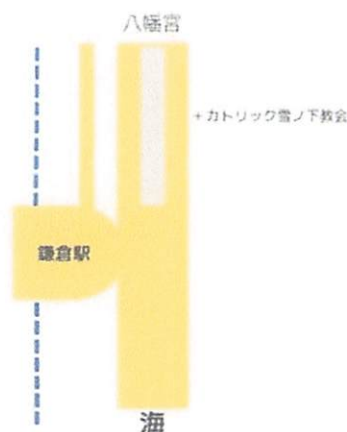

## ゆきのした

4/6(土) オープン!

毎月第一土曜日 12:00~13:30

予約なしでOK

どなたも無料

会場：カトリック雪ノ下教会  
レベックホール

JR鎌倉駅 東口より  
徒歩3分

「地域食堂ゆきのした」  
とは？