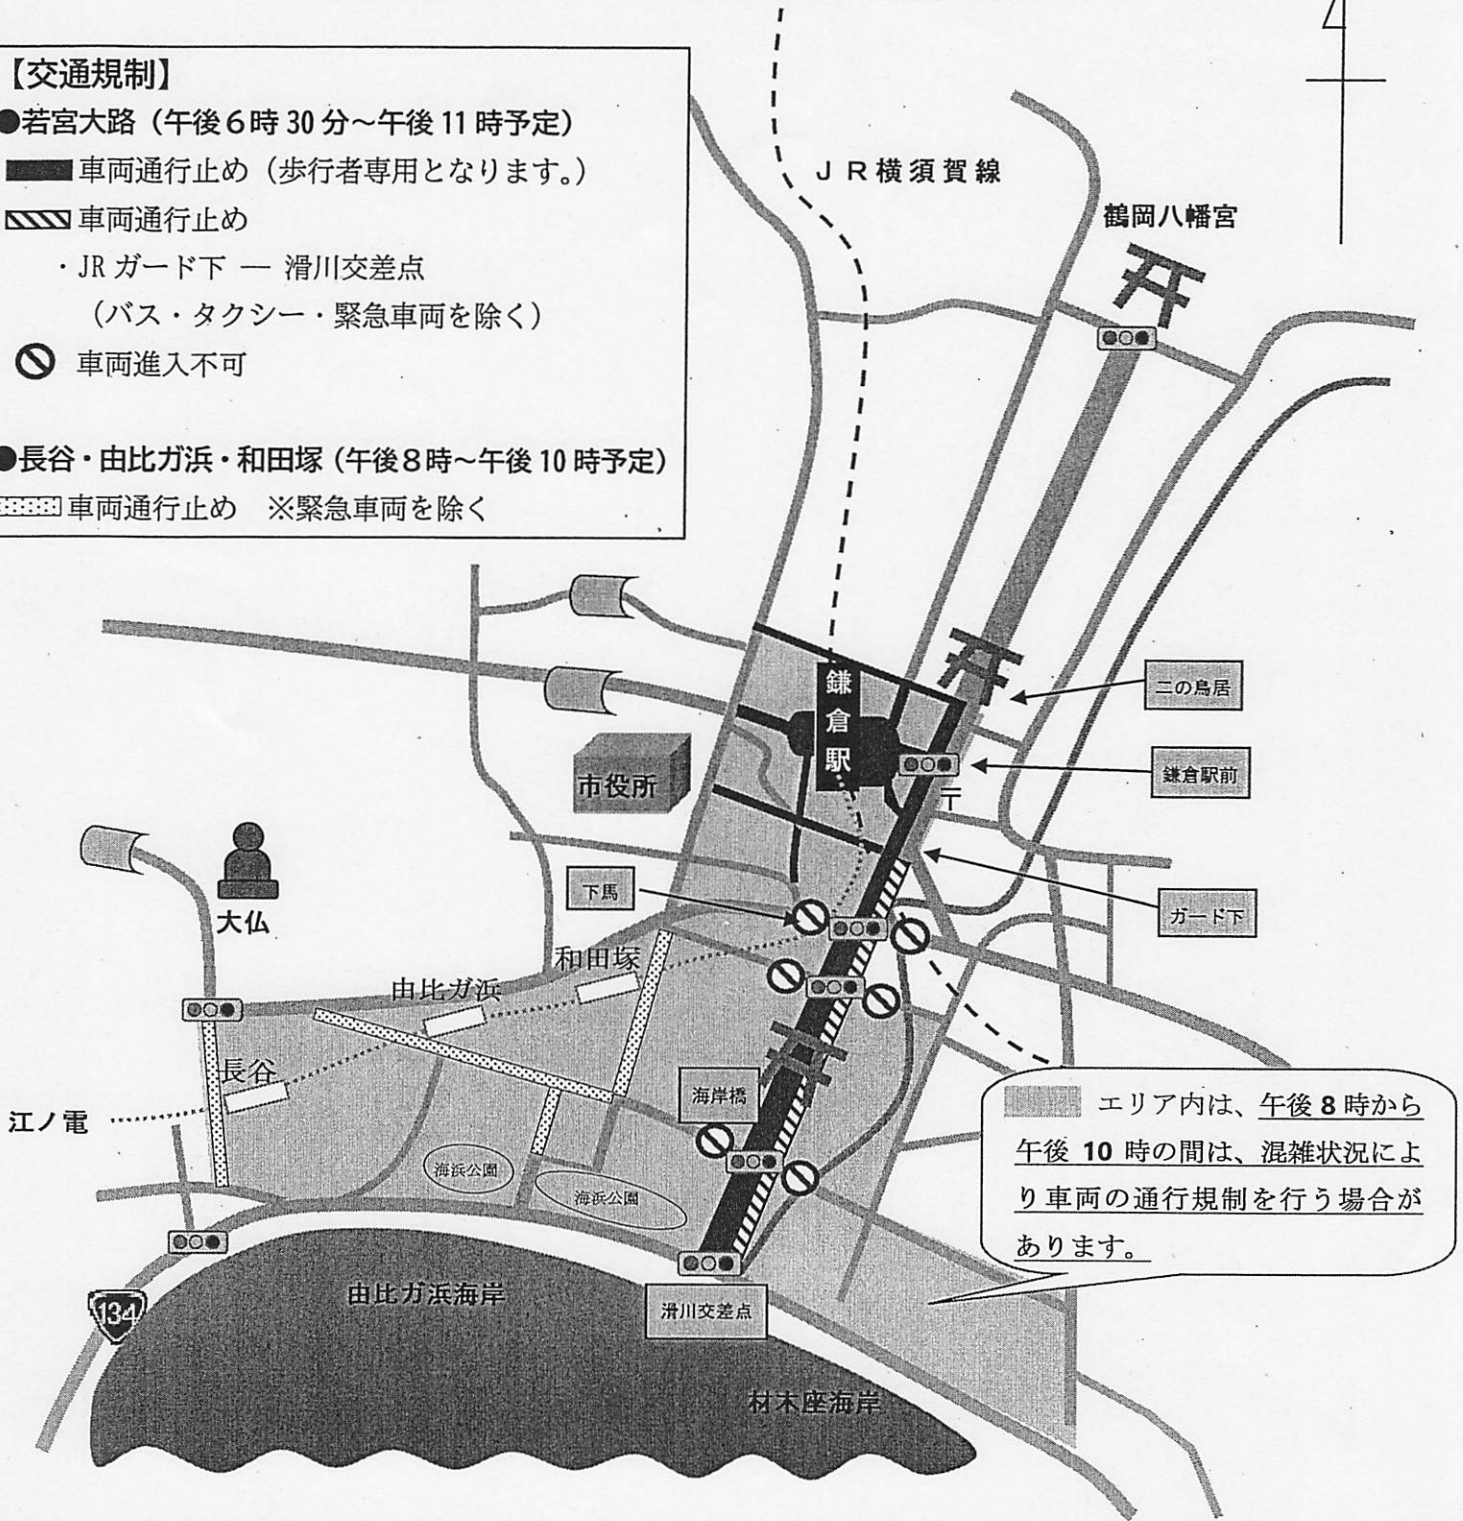

なお、裏面に、交通規制のご案内を掲載しています。住民の皆様には、花火大会の開催にあたり、道路の混雑や交通規制等、大変ご不便をおかけいたしますが、安全な花火大会の運営のため、ご理解ご協力の程、何卒宜しくお願い申し上げます。

記

1 開催日時

令和6年(2024年)7月17日(水) 午後7時20分~8時10分

※ 荒天・高波などの気象状況によって中止となる場合があります。予備日はございません。

2 会場

鎌倉海岸(由比ガ浜海岸・材木座海岸)

※ 詳細は、6月末頃に配布される花火大会パンフレットをご参照ください。

以上

【お問い合わせ先(受付時間:平日8:30~17:00)

・花火大会全般 鎌倉市観光協会 TEL:0467-23-3050

・交通規制に関すること 鎌倉市観光課 TEL:0467-61-3884(直通)

第76回鎌倉花火大会 交通規制図

【交通規制】

- 若宮大路（午後6時30分～午後11時予定）
 - 車両通行止め（歩行者専用となります。）
 - ▨ 車両通行止め
 - ・JRガード下 — 滑川交差点
（バス・タクシー・緊急車両を除く）
 - ⊘ 車両進入不可

- 長谷・由比ガ浜・和田塚（午後8時～午後10時予定）
 - ▨ 車両通行止め ※緊急車両を除く

■ エリア内は、午後8時から午後10時の間は、混雑状況により車両の通行規制を行う場合があります。

- ・花火大会当日は道路が大変混雑しますので、車の使用をお控えいただくよう、ご協力をお願いいたします。
- ・ エリア内にお住まいの方が、規制時間内に、生命・身体に関わる場合など、緊急で規制区域を車両で通行する場合は、必ず警察官の指示に従い、最徐行での通行をお願いします。混雑状況によっては、通行をお待ちいただくか、迂回いただく場合がございます。
- ・周辺の皆様にはご迷惑をお掛けいたしますが、ご理解ご協力の程、何卒よろしくをお願いいたします。